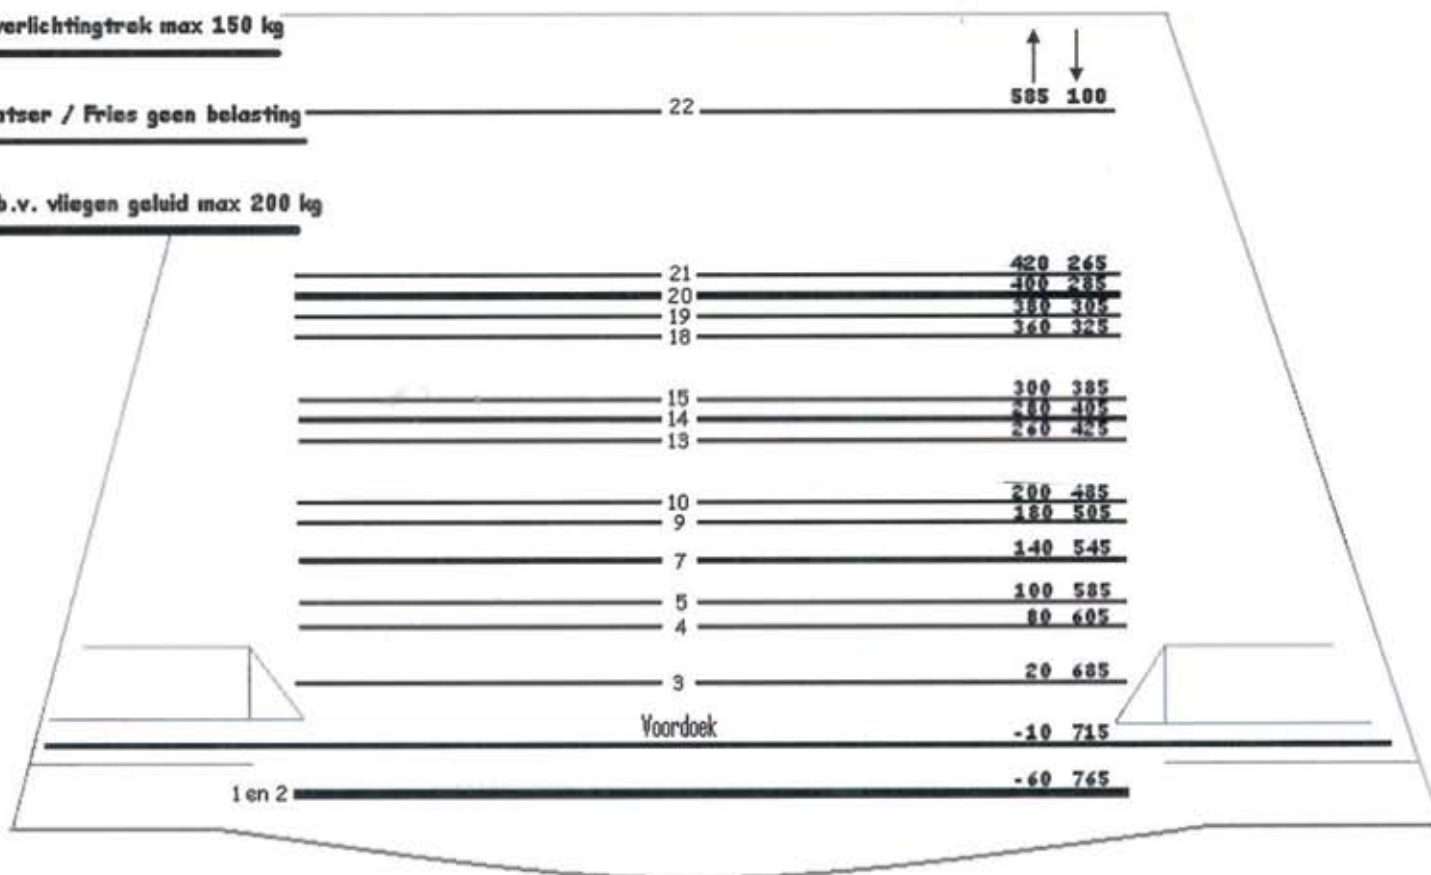

Trek max 200 kg

Horizonverlichtingtrek max 150 kg

Klankkaatser / Fries geen belasting

Trek t.b.v. vliegen geluid max 200 kg

Geheel elektrisch.
Keuze: alleen op of naar.
Vaste snelheid
Geen hoogte markering / aflezing
Er is geen kap !!!!!