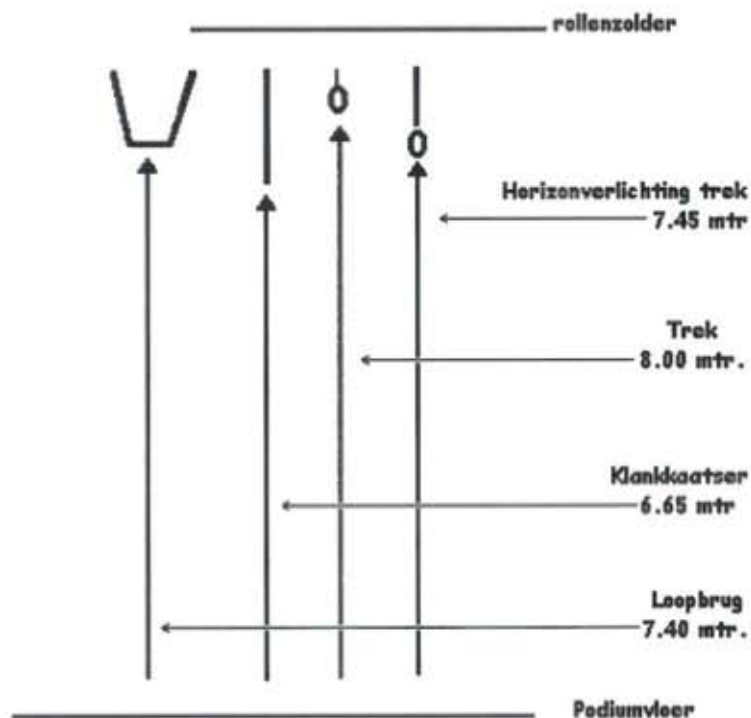

Trek max 200 kg

Horizonverlichtingtrek max 150 kg

Klankkaatser / Fries geen belasting

Trek t.b.v. vliegen geluid max 200 kg

Geheel elektrisch.
Keuze: alleen op of naar.
Vaste snelheid
Geen hoogte markering / aflezing
Er is geen kap !!!!!