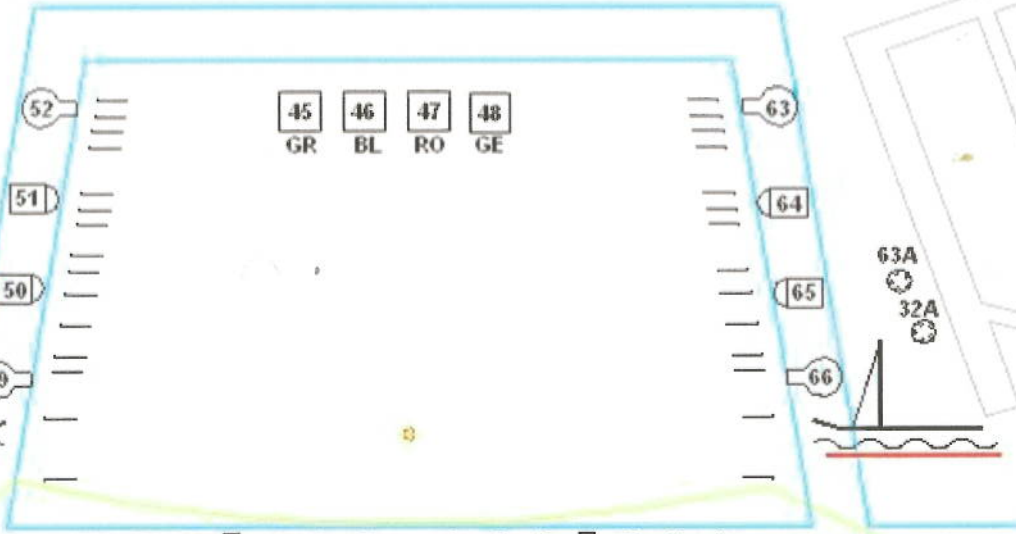

204" Vast Kader

204"

53 54 94 55 56 57 58 59 60 95 61 62

-22 592

hor. l.ijl. — 21 432
 files — 20 412
 — 19 392
 — 18 372

files — 15 312
 — 14 292
 — 13 272

— 11 232
 — 10 212

frigo — 7 142
 — 5 102
 — 4 82

3 22
 — SLUER (142) — 56

102 30 31 32 33 34 35 36 38 39 40 41 42 43 44 108

Vaste Brug 742+

101 100 99 98 97

107 106 105 104 103

Manteau Top

Manteau Top

Balkonrand

13 14 15 16 17 18 19 20 21 22 23 24 25 26 27 28 29

Zaalbrug boven 1 2 3 4 5 6 7 8 9 10 11 12

Zaallicht 91+92+93